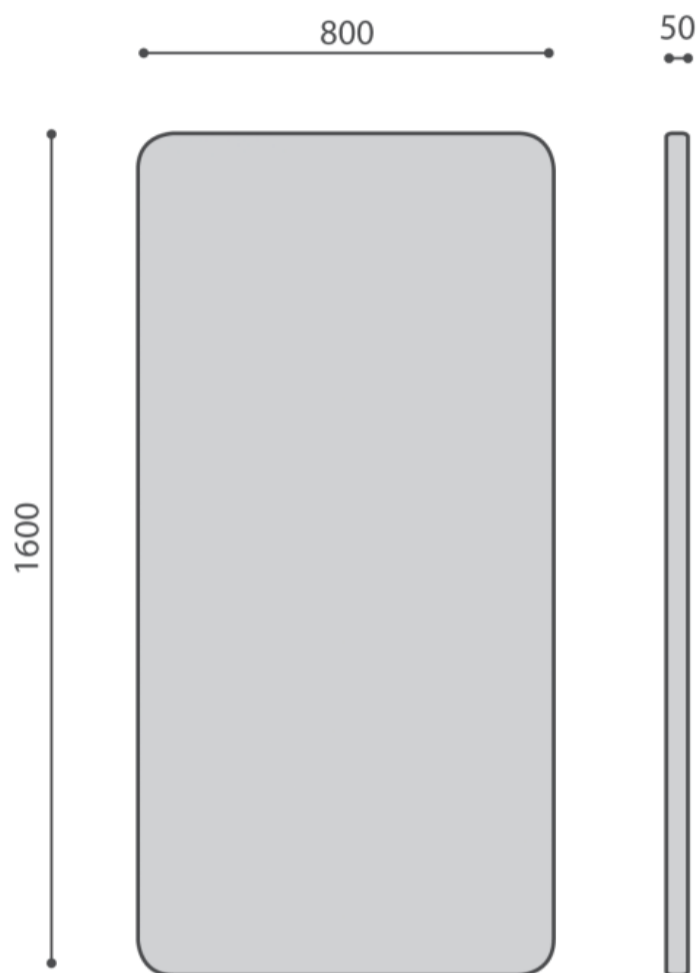

SV PSF16 / Wymiary

Wymiary mają charakter orientacyjny i mogą się różnić w zależności od wybranej konfiguracji produktu. Zawsze spełnione są wymogi normy.

wysokość: wymiar gabarytowy **H**

szerokość gabarytowa **W**

głębokość gabarytowa **L**

pakowane w folię pęcherzykową

verpackt in Blasefolie,

wrapped with bubble foil

SV PSF 16