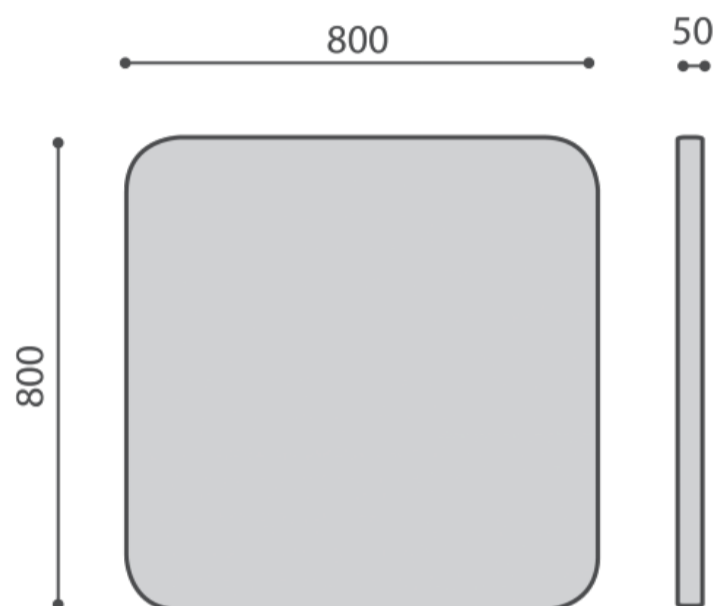

SV PSF8 / Wymiary

Wymiary mają charakter orientacyjny i mogą się różnić w zależności od wybranej konfiguracji produktu. Zawsze spełnione są wymogi normy.

wysokość: wymiar gabarytowy **H**

szerokość gabarytowa **W**

głębokość gabarytowa **L**

pakowane w folię
pęcherzykową

verpackt in Blasefolie,

wrapped with bubble
foil

SV PSF 8