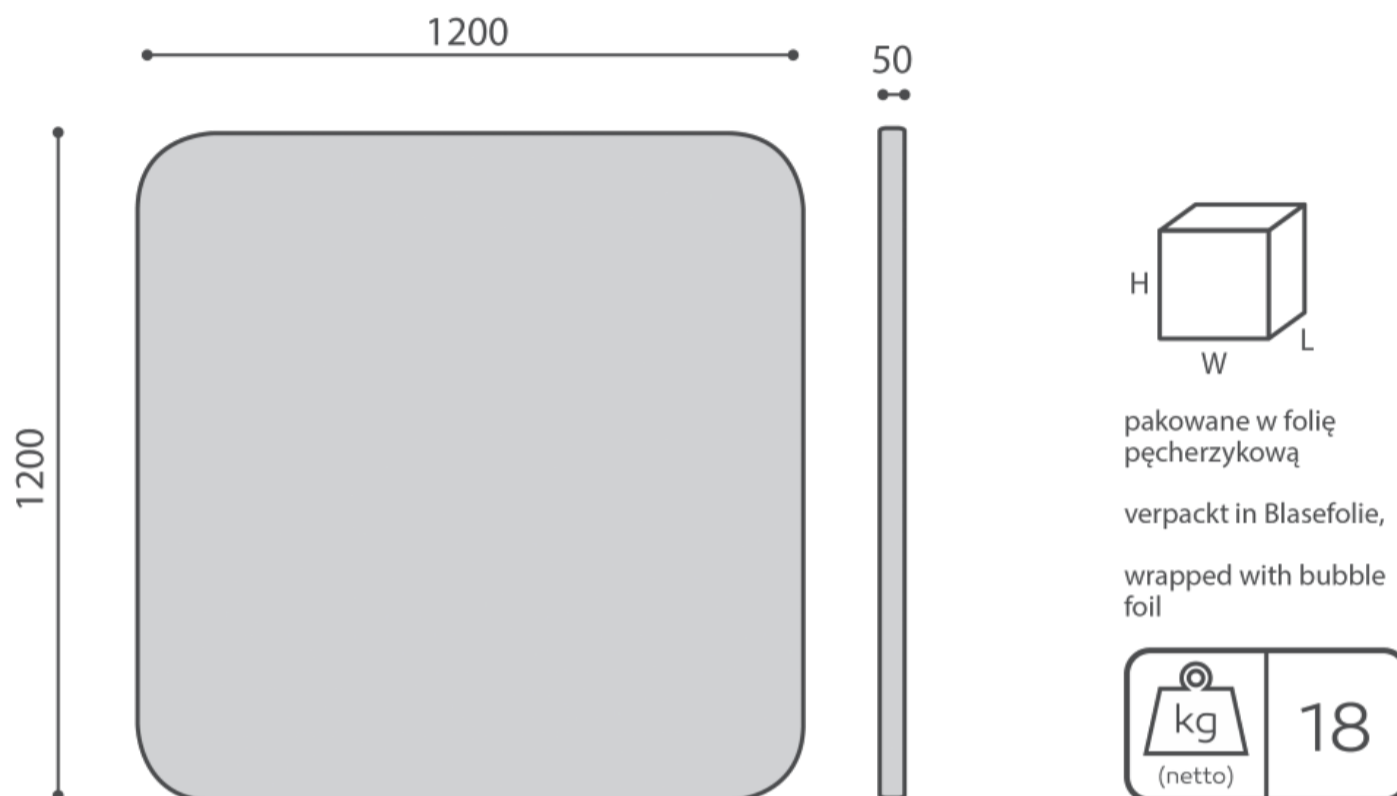

SV PSF12 / Wymiary

Wymiary mają charakter orientacyjny i mogą się różnić w zależności od wybranej konfiguracji produktu. Zawsze spełnione są wymogi normy.

wysokość: wymiar gabarytowy **H**

szerokość gabarytowa **W**

głębokość gabarytowa **L**

SV PSF 12