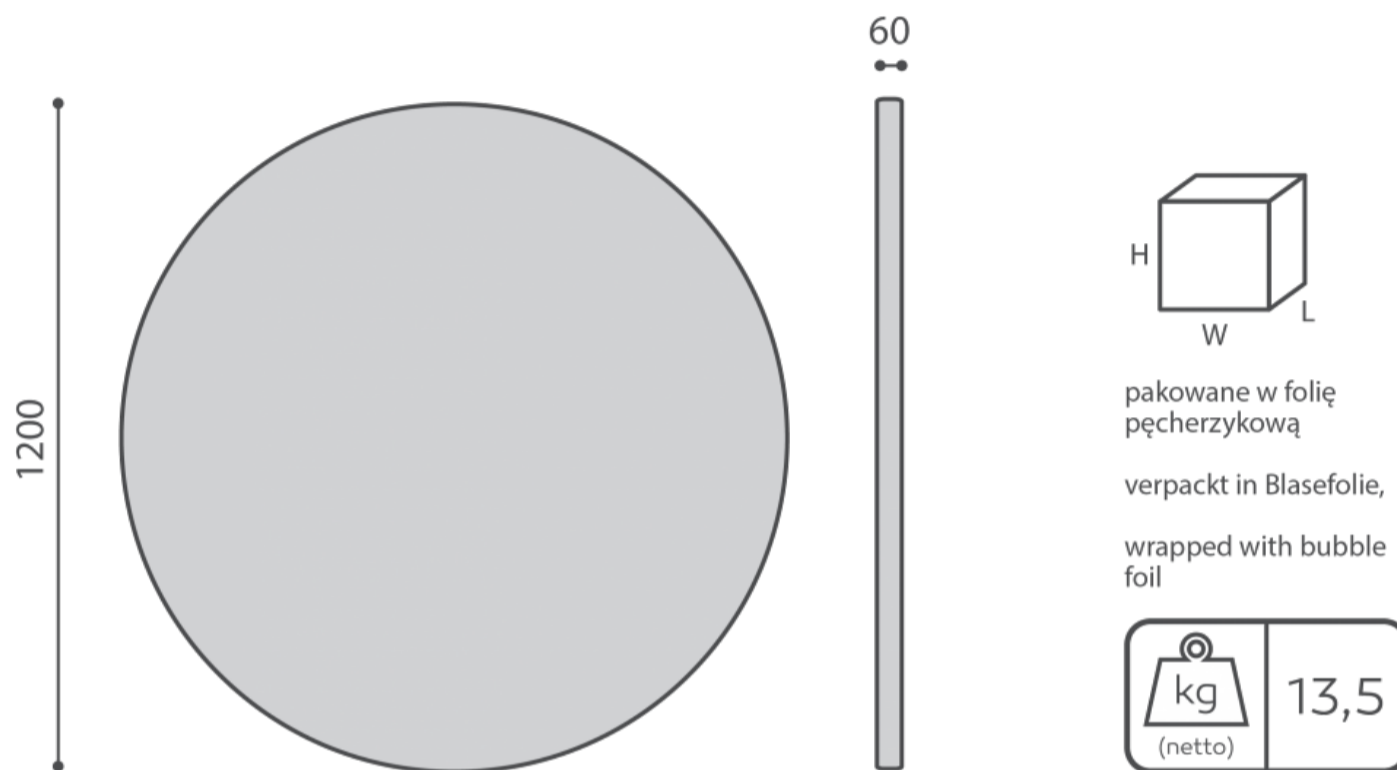

SV PSFD12 / Wymiary

Wymiary mają charakter orientacyjny i mogą się różnić w zależności od wybranej konfiguracji produktu. Zawsze spełnione są wymogi normy.

wysokość: wymiar gabarytowy **H**

szerokość gabarytowa **W**

głębokość gabarytowa **L**

SV PSF D12