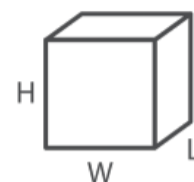

SV PSF8 / Wymiary

Wymiary mają charakter orientacyjny i mogą się różnić w zależności od wybranej konfiguracji produktu. Zawsze spełnione są wymogi normy.

wysokość: wymiar gabarytowy **H**

szerokość gabarytowa **W**

głębokość gabarytowa **L**