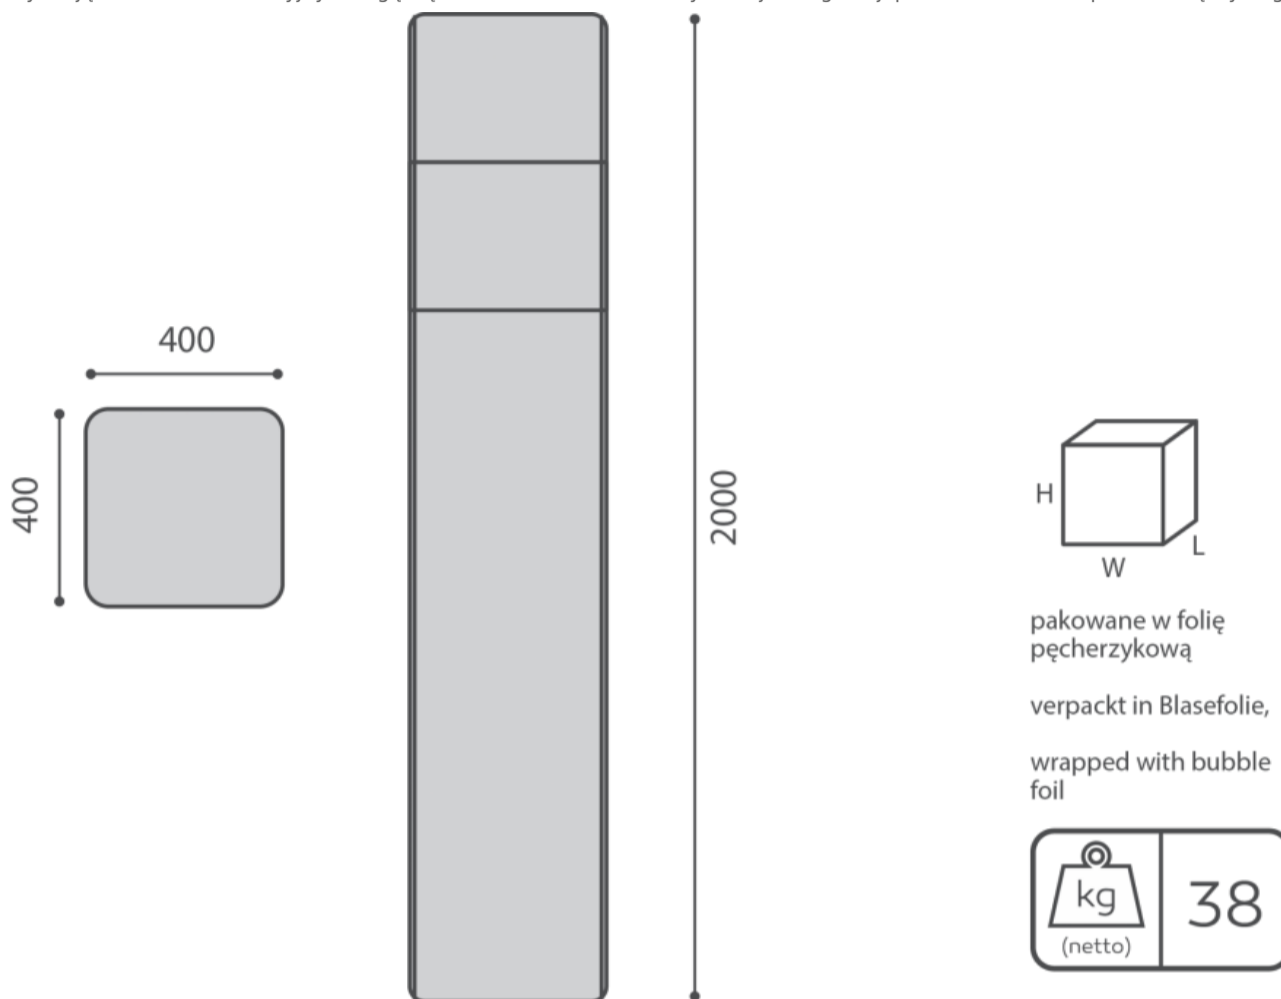

Selva **SV TW**

Selva to odpowiedź na potrzebę większego komfortu pracy, dzięki poprawie warunków akustycznych w przestrzeni biurowej typu open-space. Zapewnia możliwość spadku odczuwalnego hałasu.

SV TW / Dane techniczne

● Standard ○ Opcja

Konstrukcja

KOD

Stopki z czarnego tworzywa	FK	●
Stopki z pełnego aluminium z osłoną ABS/ cena za komplet	AK4	○
Stopki z pełnego aluminium z filcem/ cena za komplet	AF4	○
Miękkie kółka Ø 37 z hamulcem	RW2B	○

SV TW / Wymiary

Wymiary mają charakter orientacyjny i mogą się różnić w zależności od wybranej konfiguracji produktu. Zawsze spełnione są wymogi normy.

SV TW