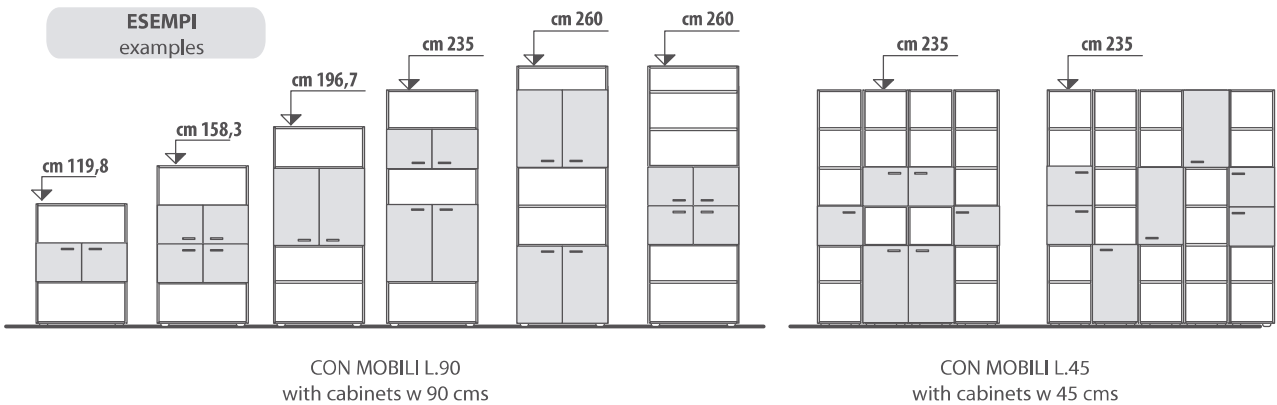

ESEMPI
examples