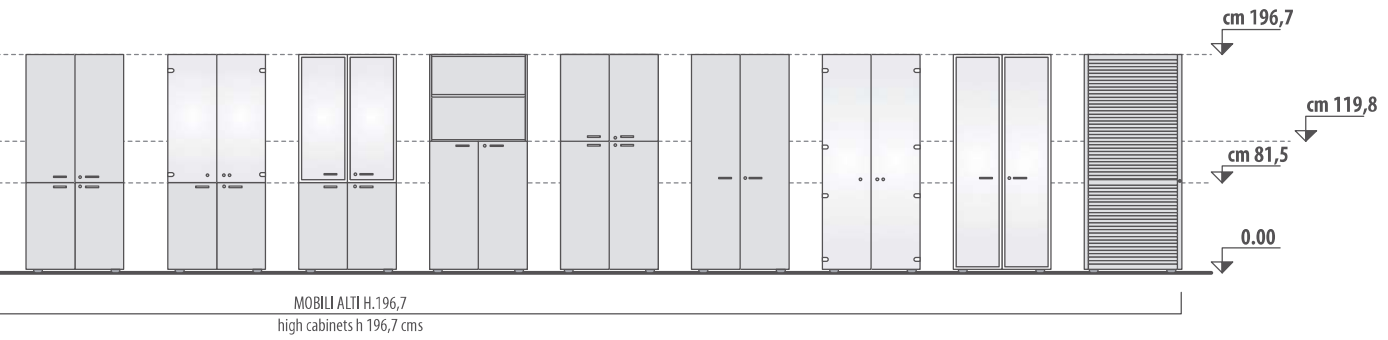

# ABACO ALTEZZE E CONFIGURAZIONI MOBILI CONTENITORI

*abacus of height and configuration of cabinets*

(\*)=CONFIGURAZIONI NON POSSIBILI PER MOBILI PROF. CM 35  
 configurations don't availables for cabinets deep 35 cms