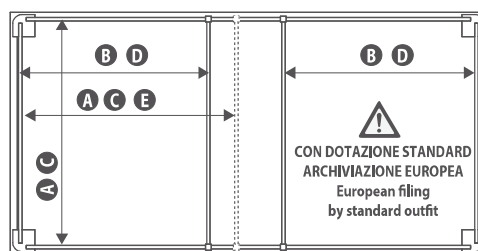

**SCHEMA DI UTILIZZO CARTELLE SU CLASSIFICATORI**

*scheme for using folders in file-cabinets*

**ART.638**

**ART.639**

POS.	TIPO DI CARTELLA <i>type of folder</i>	INTERASSE <i>center distance</i> (cm)
A	GRANDE EUROPA <i>big Europe</i>	cm 39
B	PICCOLA EUROPA <i>little Europe</i>	cm 33
C	GRANDE U.S.A. <i>big U.S.A.</i>	cm 38,5
D	PICCOLA U.S.A. <i>little U.S.A.</i>	cm 31
E	GRANDE CILE <i>big Chile</i>	cm 37,2