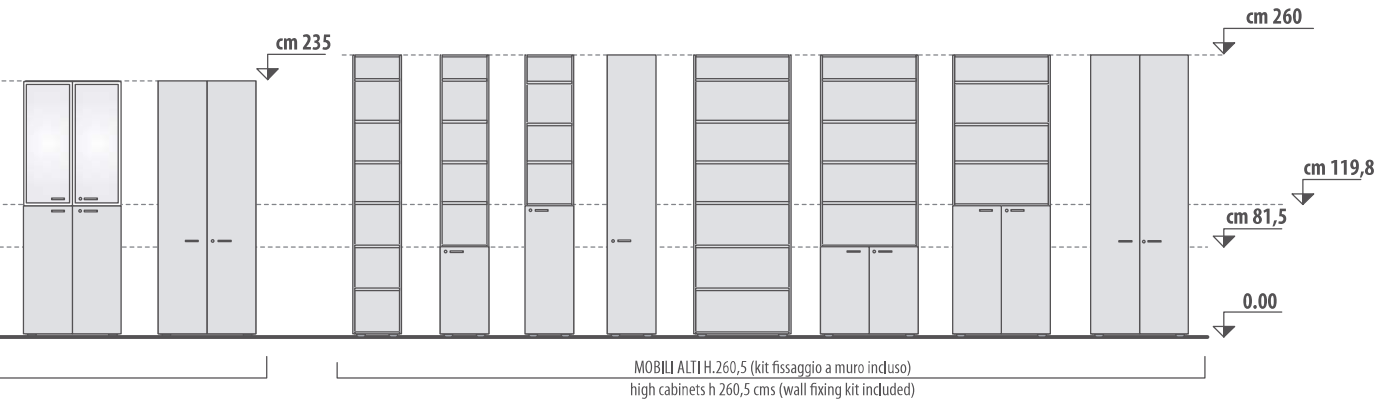

# ABACO ALTEZZE E CONFIGURAZIONI MOBILI CONTENITORI

*abacus of height and configuration of cabinets*

(\*)=CONFIGURAZIONI NON POSSIBILI PER MOBILI PROF. CM 35  
 configurations don't availables for cabinets deep 35 cms