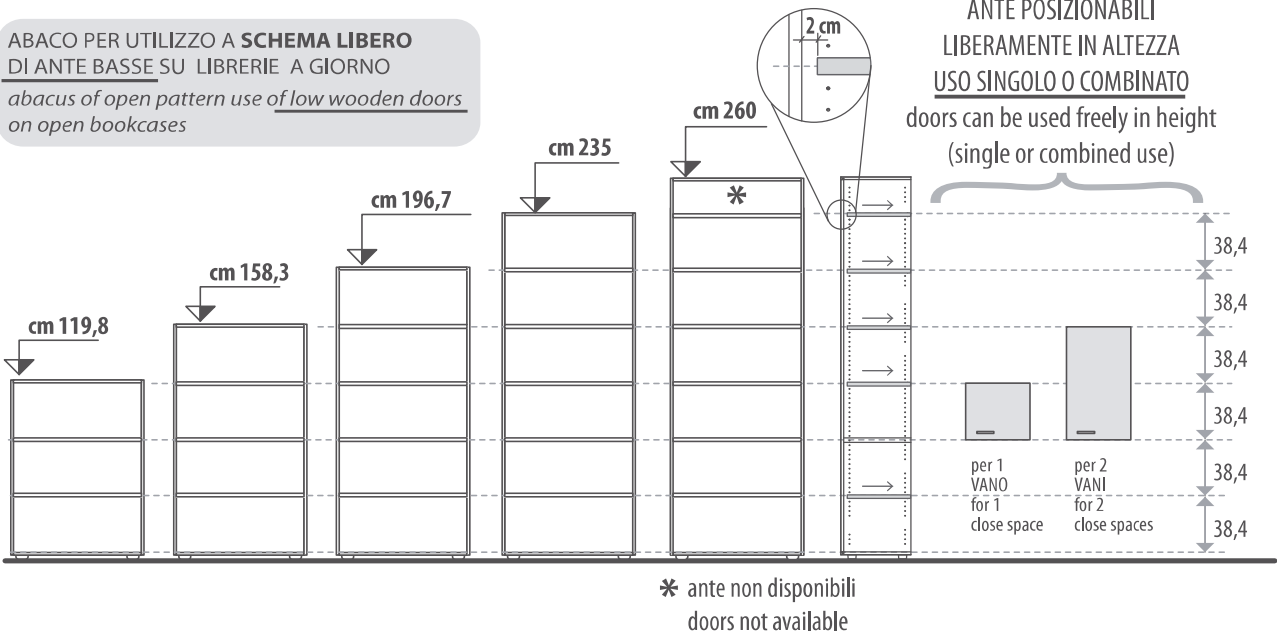

COMPLEMENTI PER CONTENITORI
complements for cabinets

DESCRIZIONE <i>description</i>	L <i>w</i>	CODICE <i>code</i>	KG	M³	COLLI	PREZZO <i>price</i>	(*) CODICE FINITURA <i>(*) finish code</i>	
1 ANTA BASSA DX O SX SENZA SERRATURA (REVERSIBILE) 1 low wooden door without lock (reversible)		SENZA SERRATURA without lock 114 586 (*)	4,5	0,009	1	€ 18,00	<table border="1"> <thead> <tr> <th>(*)</th> <th>ANTA</th> <th>door</th> </tr> </thead> <tbody> <tr><td>005</td><td>ARGENTO GOLF</td><td>golf silver</td></tr> <tr><td>166</td><td>NOCE PAVIA</td><td>pavia walnut</td></tr> <tr><td>300</td><td>GRIGIO</td><td>grey</td></tr> <tr><td>305</td><td>WENGE'</td><td>wenge</td></tr> <tr><td>440</td><td>BIANCO BR.</td><td>br. white</td></tr> <tr><td>551</td><td>ANTRACITE</td><td>anthracite</td></tr> <tr><td>611</td><td>GIALLO FRESIA</td><td>freesia yellow</td></tr> <tr><td>632</td><td>AZZURRO SKY</td><td>sky blue</td></tr> <tr><td>633</td><td>AMARANTO</td><td>amaranth</td></tr> <tr><td>696</td><td>VERDE BOSCO</td><td>wood green</td></tr> <tr><td>704</td><td>ROVERE GREY</td><td>grey oak</td></tr> <tr><td>733</td><td>ROVERE</td><td>oak</td></tr> <tr><td>844</td><td>STONE GREY</td><td>stone grey</td></tr> </tbody> </table>	
							ESEMPI DI UTILIZZO: examples of use:	

ABACO PER UTILIZZO A **SCHEMA LIBERO**
DI ANTE BASSE SU LIBRERIE A GIORNO
abacus of open pattern use of low wooden doors on open bookcases