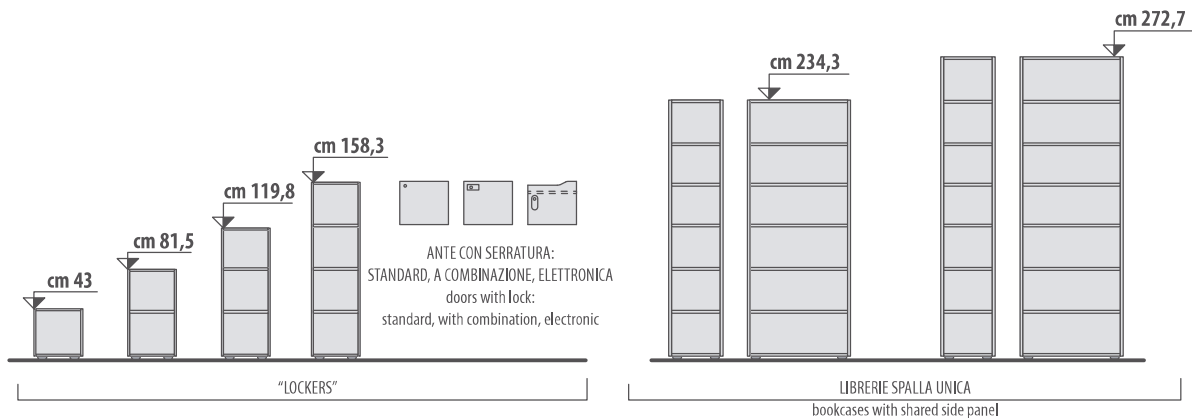

# ABACO ALTEZZE E CONFIGURAZIONI MOBILI CONTENITORI

*abacus of height and configuration of cabinets*

(\*)=CONFIGURAZIONI NON POSSIBILI PER MOBILI PROF. CM 35  
 configurations don't availables for cabinets deep 35 cms