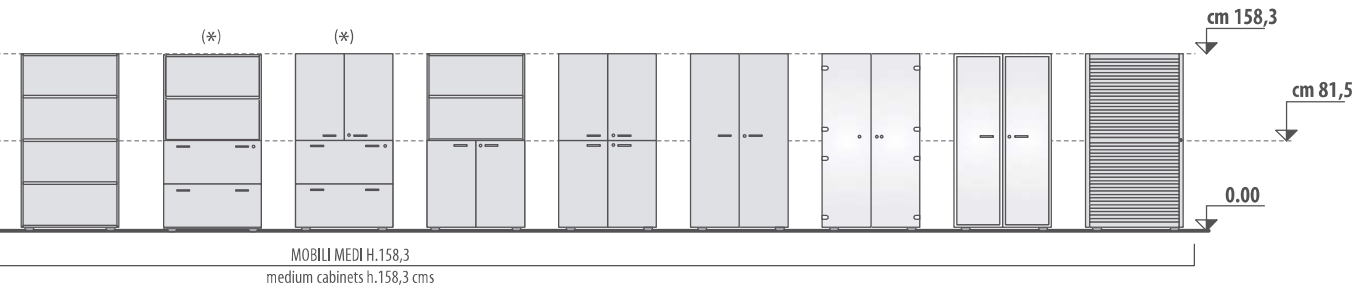

# ABACO ALTEZZE E CONFIGURAZIONI MOBILI CONTENITORI

*abacus of height and configuration of cabinets*

(\*)=CONFIGURAZIONI NON POSSIBILI PER MOBILI PROF. CM 35  
 configurations don't availables for cabinets deep 35 cms