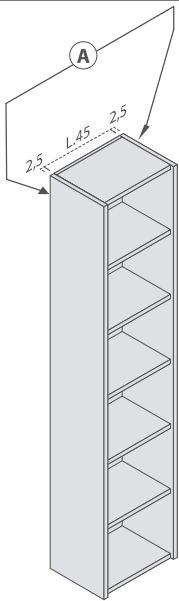

ESEMPI DI AGGREGAZIONE LIBRERIE SPALLA UNICA
examples of connection bookcases with shared side panel

LEGENDA key list	
A	MODULO TERMINALE (CON 2 FIANCHI FINALI) terminal module (with 2 final side panels)
B	MODULO CENTRALE (CON FIANCO INTERMEDIO) central module (with central panel)