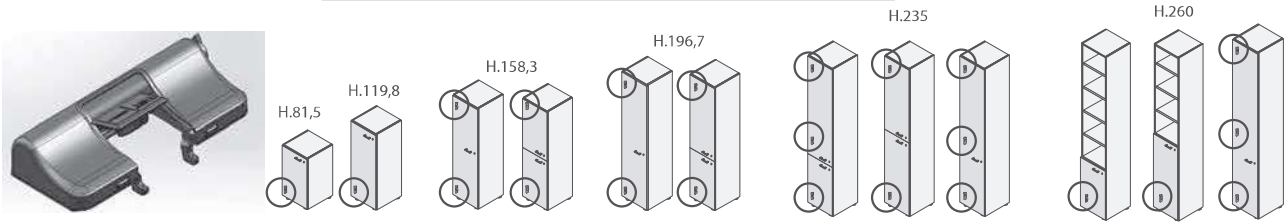

KIT AMMORTIZZATORI (PER ANTE LEGNO) dampers set (for wooden doors)								
DESCRIZIONE description	L w	CODICE code	KG	M³	COLLI	PREZZO price	(*) CODICE FINITURA (*) finish code	
KIT AMMORTIZZATORI PER ANTE LEGNO dampers kit for soft-close wooden doors 	1 Pz.	114 354 (*)	1	0,001	1	€ 8,00	(*) 000 ARGENTO silver	
	2 Pz.	114 355 (*)	1	0,001	1	€ 12,00		
	3 Pz.	114 356 (*)	1	0,001	1	€ 16,00		
	NON UTILIZZABILI SU CERNIERE A 175°! <i>not usable on hinges at 175°!</i>							

Applicazione ammortizzatore: / Damper application:

KIT BASETTE CON CERNIERE APERTURA 175° (PER ANTE LEGNO) set of cruciform metal plates with 175° opening hinges (for wooden doors)							
KIT BASETTE CON CERNIERE CON APERTURA A 175° (PER ANTE LEGNO) set of cruciform metal plates with 175° opening hinges (for wooden doors) 	4 Pz.	114 364 (*)	1	0,002	1	€ 29,00	(*) 000 ARGENTO silver
	6 Pz.	114 365 (*)	1,2	0,002	1	€ 43,00