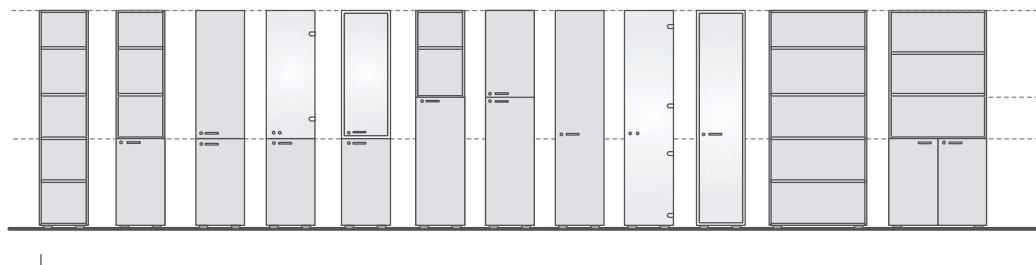

# ABACO ALTEZZE E CONFIGURAZIONI MOBILI CONTENITORI

*abacus of height and configuration of cabinets*

(\*)=CONFIGURAZIONI NON POSSIBILI PER MOBILI PROF. CM 35  
 configurations don't availables for cabinets deep 35 cms