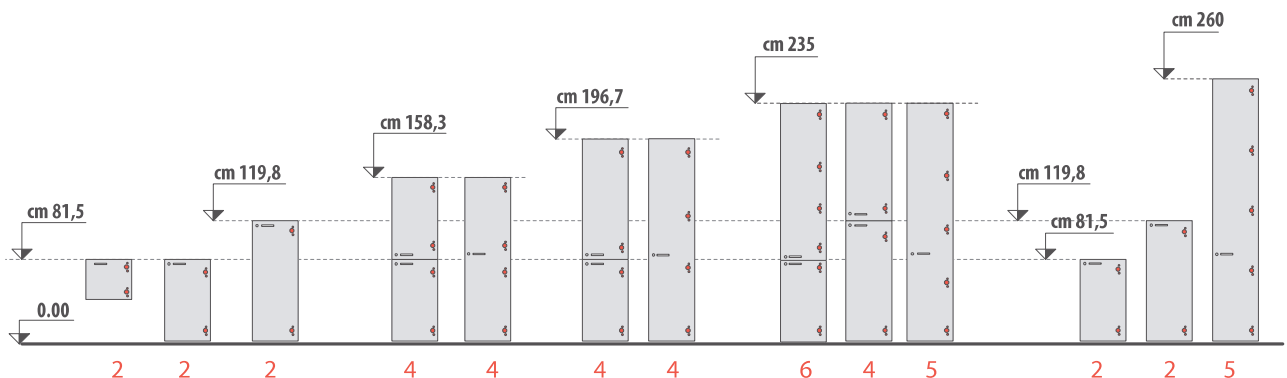

Utilizzo cerniere 175° / Use 175° hinges

Numero pezzi per tipologie di ante
units for kind of doors