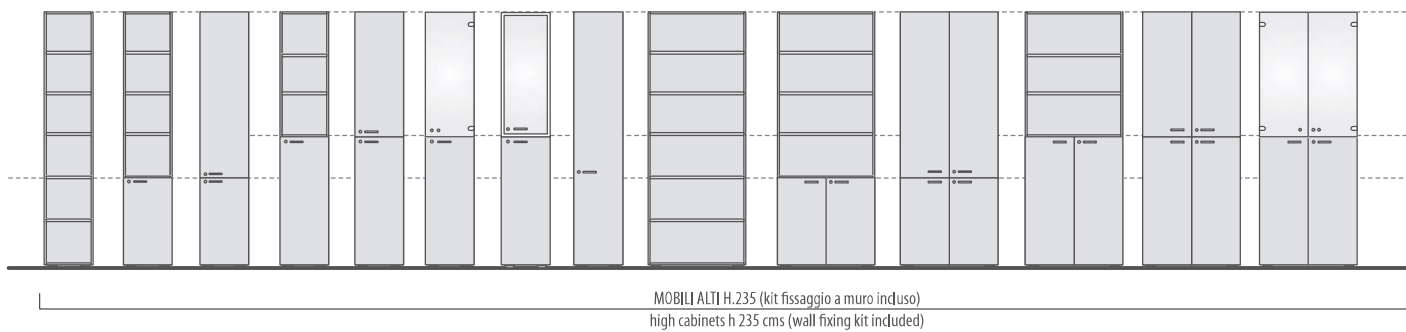

SOMMARIO / summary

ABACO ALTEZZE E CONFIGURAZIONI MOBILI CONTENITORI	4	CONTENITORI "LOCKERS"	44
<i>abacus of height and configuration of cabinets</i>		<i>"LOCKERS" cabinets</i>	
CARTELLA COLORI	6	ANTA CON SERRATURA MECCANICA PER "LOCKERS"	45
<i>colours samples card</i>		<i>door with mechanical lock for "lockers" cabinets</i>	
ABBINAMENTI COLORI	7	ANTA CON SERRATURA A COMBINAZIONE PER "LOCKERS"	45
<i>matching colours</i>		<i>door with combination lock for "lockers" cabinets</i>	
CASSETTIERE SU RUOTE	8	ANTA CON SERRATURA ELETTRONICA PER "LOCKERS"	46
<i>pedestals on wheels</i>		<i>door with electronic lock for "lockers" cabinets</i>	
ACCESSORI PER CASSETTIERE	9	NUMERI ADESIVI PER "LOCKERS"	46
<i>accessories for pedestals</i>		<i>stickers number for "LOCKERS" cabinets</i>	
CUSCINI PER CASSETTIERE E MOBILI DI SERVIZIO	10	LIBRERIE SPALLA UNICA H.234,3	47
<i>cushions for pedestals or service units</i>		<i>bookcases with shared side panel h.234,3 cms</i>	
MOBILI SU RUOTE	11	LIBRERIE SPALLA UNICA H.272,7	48
<i>cabinets on wheels</i>		<i>bookcases with shared side panel h.272,7 cms</i>	
CONTENITORI BASSI H.81,5	12	ESEMPI DI AGGREGAZIONE LIBRERIE SPALLA UNICA	49
<i>low cabinets h 81,5 cms</i>		<i>examples of connection bookcases with shared side panel</i>	
CONTENITORI MEDI H.119,8	14	BUSSOLOTTA PER LIBRERIE SPALLA UNICA	50
<i>medium cabinets h. 119,8 cms</i>		<i>modular unit for bookcases with shared side panel</i>	
CONTENITORI MEDI H.158,3	16	MAGGIORAZIONI PER TAGLI A MISURA (RIDUZIONI DIMENSIONALI)	56
<i>medium cabinets h. 158,3 cms</i>		<i>price increase for cuts to sizes (sizes reduction)</i>	
CONTENITORI ALTI H.196,7	18	DESCRIZIONE TECNICA	60
<i>high cabinets h. 196,7 cms</i>		TECHNICAL DESCRIPTION	63
CONTENITORI ALTI H.235	22	INDICE DEI CODICI	66
<i>high cabinets h. 235 cms</i>		<i>codes index</i>	
CONTENITORI ALTI H.260	26		
<i>high cabinets h. 260 cms</i>			
CONTENITORI SENZA RIPIANI REGISTRABILI	28		
<i>cabinets without adjustable shelves</i>			
TOP DI FINITURA	30		
<i>finish top</i>			
STRUTTURA METALLICA PER CONTENITORI BASSI, MEDI E ALTI	30		
<i>metallic structure for low, medium and high cabinets</i>			
RIPIANI E CASSETTI CLASSIFICATORI PER CONTENITORI	31		
<i>adjustable shelves and file-drawers for cabinets</i>			
COMPLEMENTI PER CONTENITORI	32		
<i>complements for cabinets</i>			
KIT AMMORTIZZATORI (PER ANTE LEGNO)	38		
<i>dampers set (for wooden doors)</i>			
KIT BASETTE CON CERNIERE APERTURA 175° (PER ANTE LEGNO)	38		
<i>set of cruciform metal plates with 175° opening hinges (for wooden doors)</i>			
KIT MANIGLIE (PER ANTE LEGNO E CASSETTI)	39		
<i>set of handles (for wooden doors and drawers)</i>			
ANTE VETRO TEMPERATO SATINATO CON TELAIO	40		
<i>tempered satined glass doors with metal frame</i>			
ANTE IN VETRO TEMPERATO TRASPARENTE SENZA TELAIO	41		
<i>tempered transparent glass doors without metallic frame</i>			
KIT CILINDRO SERRATURA PER CHIAVI UGUALI	42		
<i>cylinder lock kit for keys alike</i>			
KIT FISSAGGIO A MURO	42		
<i>wall fixing kit</i>			
KIT TAPPI COPRIFORI PER MOBILI	42		
<i>set of hole cover caps for cabinets</i>			
CONTENITORI CON ANTE SCORREVOLI	43		
<i>cabinets with sliding doors</i>			

ABACO ALTEZZE E CONFIGURAZIONI MOBILI CONTENITORI

abacus of height and configuration of cabinets